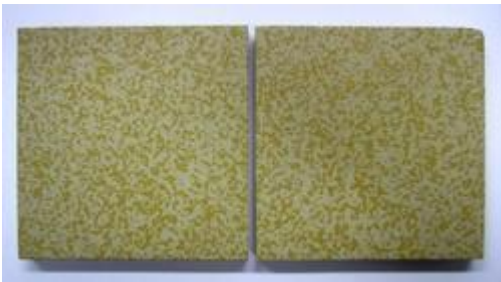

MADE IN HOLLAND

- Europaletten mit einheitlichem Artikel (keine gemischten Restpaletten!)
- durchschnittlich ca. 50 – 70 m² je Palette

Preis bei Gesamtabnahme von ca. 12.000 m²: **Netto EUR 3,20 / m²**

Preis bei Abnahme ab 500 m²: **Netto EUR 3,79 / m²**

Lieferung: Ab Lager Hamburg

1 LKW / 20" Container: ca. 1.500 – 1.700 m²

Musterfotos:

9. SPHINX hochwertige Keramik-Boden-Fliesen 16,5 x 16,5 cm:

- Hersteller: Sphinx
- Größe: 16,5 x 16,5 cm
- Verschiedene Farben: z.B. Weiss, Creme, Grau und Beige gesprenkelt (Siehe Musterfotos)
- druckgepresste doppelhartgebackene Fliesen
- Sehr massiver weisser Untergrund (nicht porös!)
- exzellente Glasur
- Ideale Anwendungsbereiche: Wohnungsbau, Banken, Großküchen, Gastronomie, Industrie, Büros, Nassbereiche, Freizeitbereiche, Schulen, Supermärkte, Terminals und Ausstellungen
- Hochwertige Verarbeitung