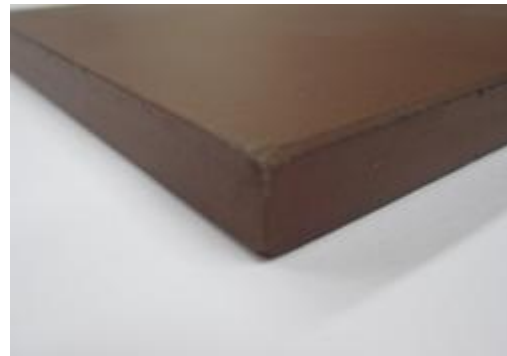

8. MOSA Feinsteinzeug-Boden-Fliesen für extreme Beanspruchung:

1. Hersteller: MOSA
   - Größen: 10x10 und 15x15 cm
   - Beständige Bodenfliese für Innen und Außen
   - Verschiedene Farben und Designs (Siehe Musterfotos)
   - unglasiert und frostsicher
   - Ideale Anwendungsbereiche: Großküchen, Gastronomie, Industrie, Büros, Nassbereiche, Freizeitbereiche, Schulen, Supermärkte, Terminals, Terrassen, Ausstellungen, Schwimmbäder und Bereiche mit extremer Beanspruchung
   - Hochwertige Verarbeitung
3. druckgepresste doppelhartgebackene Fliesen (gepresst unter einem Druck von 40 N/mm², wärmegebacken bei einer Temperatur von 1220°C)
   - Mit niedriger Wasseraufnahme von nur 0,2 %
   - Geeignet für Bodenheizungen
   - Biegefestigkeit: 45 N/mm²
   - Ritzhärte: 8 MOHS
   - Tiefenverschleiss: 120 mm³
   - Linearer Ausdehnungskoeffizient: $6 \times 10^{-6} / K$

MADE IN HOLLAND

- Europaletten mit einheitlichem Artikel (keine gemischten Restpaletten!)
- durchschnittlich ca. 50 – 70 m² je Palette

Preis bei Gesamtabnahme von ca. 12.000 m²: **Netto EUR 3,20 / m²**

Preis bei Abnahme ab 500 m²: **Netto EUR 3,79 / m²**

Lieferung: Ab Lager Hamburg

1 LKW / 20" Container: ca. 1.500 – 1.700 m²

Musterfotos: