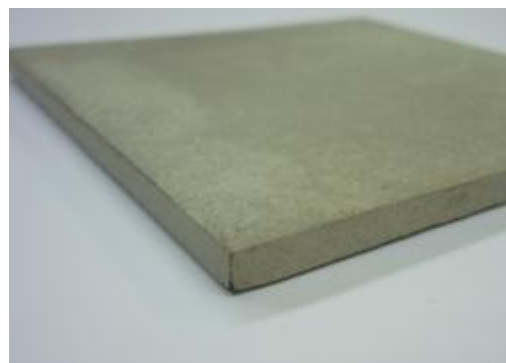

8. MOSA Feinsteinzeug-Boden-Fliesen für extreme Beanspruchung:

1. Hersteller: MOSA
   - Größen: 10x10 und 15x15 cm
   - Beständige Bodenfliese für Innen und Außen
   - Verschiedene Farben und Designs (Siehe Musterfotos)
   - unglasiert und frostsicher
   - Ideale Anwendungsbereiche: Großküchen, Gastronomie, Industrie, Büros, Nassbereiche, Freizeitbereiche, Schulen, Supermärkte, Terminals, Terrassen, Ausstellungen, Schwimmbäder und Bereiche mit extremer Beanspruchung
   - Hochwertige Verarbeitung
3. druckgepresste doppelhartgebackene Fliesen (gepresst unter einem Druck von 40 N/mm², wärmegebacken bei einer Temperatur von 1220°C)
   - Mit niedriger Wasseraufnahme von nur 0,2 %
   - Geeignet für Bodenheizungen
   - Biegefestigkeit: 45 N/mm²
   - Ritzhärte: 8 MOHS
   - Tiefenverschleiss: 120 mm³
   - Linearer Ausdehnungskoeffizient: $6 \times 10^{-6} / K$

MADE IN HOLLAND

- Europaletten mit einheitlichem Artikel (keine gemischten Restpaletten!)
- durchschnittlich ca. 50 – 70 m² je Palette

Preis bei Gesamtabnahme von ca. 12.000 m²: **Netto EUR 3,20 / m²**

Preis bei Abnahme ab 500 m²: **Netto EUR 3,79 / m²**

Lieferung: Ab Lager Hamburg

1 LKW / 20" Container: ca. 1.500 – 1.700 m²

Musterfotos: