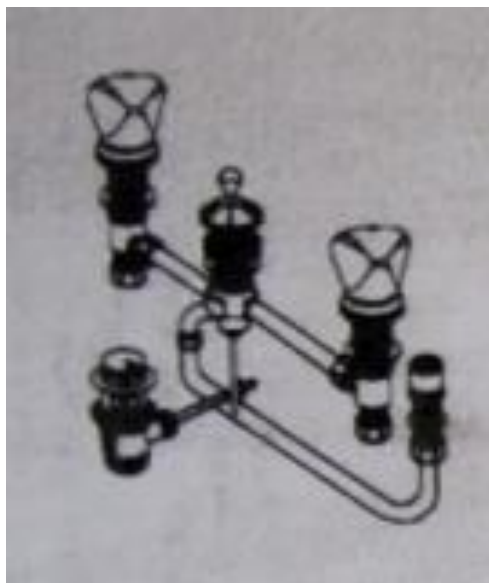

26. IDEAL STANDARD Marken 3-Loch-Armaturen:

- Hersteller: Ideal Standard
- Farbe: Chrom
- Mit Zugknopf-Ablaufgarnitur
- Sehr massive Ausführung
- Zeitloses Design
- Hochwertige Verarbeitung

MADE IN GERMANY

Unverbindliche Preisempfehlung des Herstellers sehr viel höher!

Preis bei Gesamtabnahme von ca. 80 St.: **Netto EUR 16,90/ St.**

Lieferung: Ab Lager Hamburg

Musterfotos: