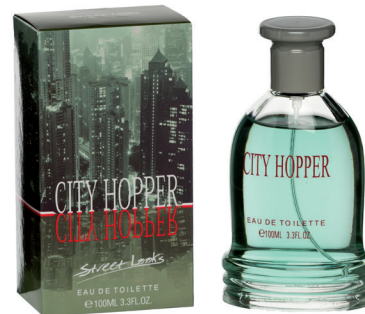

SL026 EDP 100 ML ♦ TOP FASHION
EAN CODE 8715658 013112

COLLECTION
EAU DE PARFUM

Sweet Looks

COLLECTION
EAU DE TOILETTE

SL027 EDP 100 ML ♦ CHOUETTE
EAN CODE 8715658 012979

SL108 EDP 100 ML ♦ 6-PACK FOR MEN
EAN CODE 8715658 012931

SL028 EDP 100 ML ♦ LOVE GENERATION
EAN CODE 8715658 013037

SL109 EDP 100 ML ♦ LA CREATION POUR HOMME
EAN CODE 8715658 013136

COLLECTION EAU DE TOILETTE

Sweet Looks

SL110 EDP 100 ML ♦ PURE COURAGE
EAN CODE 8715658 013082

SL111 EDP 100 ML ♦ CITY HOPPER
EAN CODE 8715658 012993

SL112 EDP 100 ML ♦ ROCKS & STONES
EAN CODE 8715658 013099

SL113 EDP 100 ML ♦ TRENDY BOY
EAN CODE 8715658 013129

COLLECTION EAU DE TOILETTE

Street Looks

SL114 EDP 100 ML ♦ LUCKY GUY
EAN CODE 8715658 013044

SL-D01 STREET LOOKS FLOORSTAND / PRESENTOIR

Street Looks

Collection Eau de Parfum

SL015	8715658012948	EDP 100ML "AMOUR FATALE"
SL016	8715658013020	EDP 100ML "LA CREATION POUR FEMME"
SL017	8715658013013	EDP 100ML "GRANDE CLASSE POUR FEMME"
SL018	8715658012962	EDP 100ML "CHARMANTE"
SL019	8715658013105	EDP 100ML "SWEETIE"
SL020	8715658013051	EDP 100ML "MISS MAGIQUE"
SL021	8715658012955	EDP 100ML "BLACK PASSION"
SL022	8715658013068	EDP 100ML "NIGHT TIME LOVE"
SL023	8715658012986	EDP 100ML "CIAO BABE"
SL024	8715658013006	EDP 100ML "FLEURETTE"
SL025	8715658013075	EDP 100ML "OH LA CHICCA"
SL026	8715658013112	EDP 100ML "TOP FASHION"
SL027	8715658012979	EDP 100ML "CHOUETTE"
SL028	8715658013037	EDP 100ML "LOVE GENERATION"