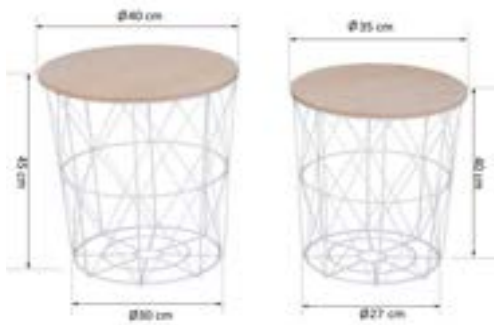

833-565

Side Table Set

€ 52,90

**SU3549**

84D-001V01

Umbrella cover

€ 17,90

**SU3549**