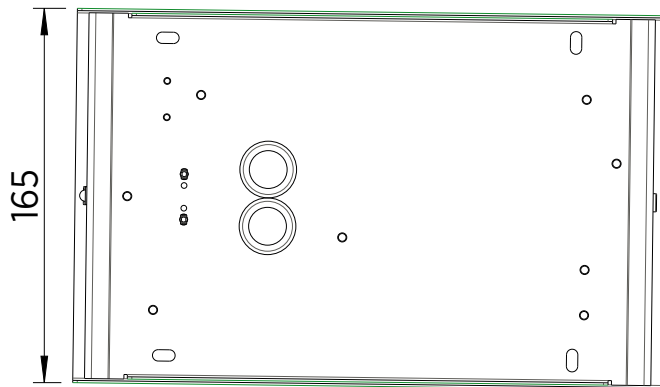

| | |
|--|------------------------------------|
| [F1] | [R1] |
| Farbdefinition mittels Kennziffer von der PROLICHT-Farbtabelle | R1 = Auswahl Reflektor 20°/25°/40° |

| Technical Data | |
|-------------------|----------|
| voltage | 220-240V |
| frequency | 50/60Hz |
| wattage LED | 24W |
| wattage luminaire | 26W |
| flux LED | 3530lm |
| flux luminaire | 2436lm |
| color temp. | 4000K |
| CRI | CRI90 |
| PP | |
| PF | |
| LK | |

Artikelnummer: **901-3198 F1R1**
 article code:

PROLICHT

PROLICHT GmbH | A-6091 Götzens | Gewerbepark 9
 M +43 676 618 16 60 | irun@prolicht.at

Benennung: **IMAGINE LARGE AB emergency 1h Not**
 description: **LED 24W 2436lm 4000K CRI90 DALI**

Montageart: **AB**
 mounting option:

gross weight [kg]:

net weight [kg]: **1.167**

Zolltarifnummer: 94051098
 customs tariff number:

Kategorie: **SP**
 category:

Datum: **16.03.20**
 date: