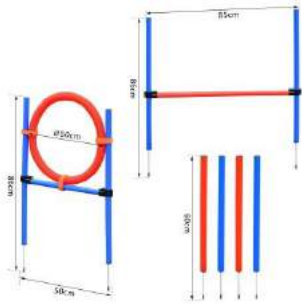

D07-002	Pet Agility Set	€ 57,90