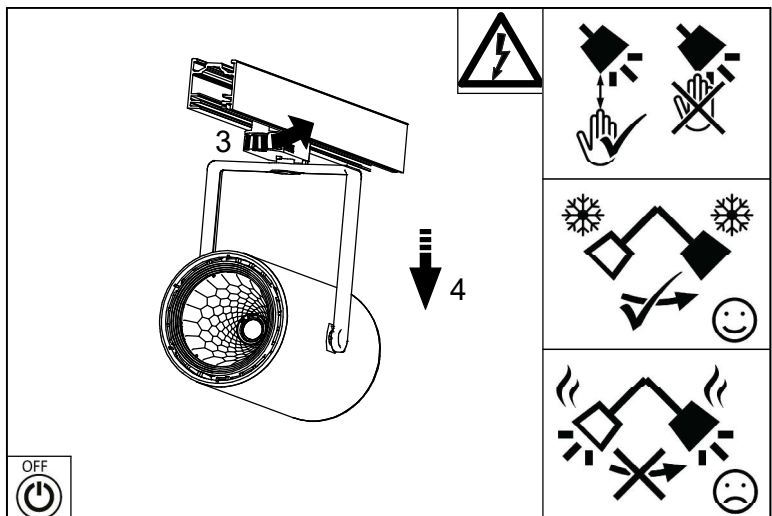

Place IPT label here
IPT címkét ide helyez

355°
120°

Dimensions in mm

ST320T		
Driver Type	PSU	PSD-VLC
A (mm)	182	182
B (mm)	114	114
C (mm)	100	100
D (mm)	126	126
E (mm)	193	213

Inrush current

PSU	$I_{nom.}$ (A)	I_{max} (A)	T_{ref} (us)	Max. no. product on MCB				PSD-VLC	$I_{nom.}$ (A)	I_{max} (A)	T_{ref} (us)	Max. no. product on MCB					
				B-10A	B-16A	C-10A	C-16A					B-10A	B-16A	C-10A	C-16A		
LED17S	827/830/840	0.061	18.0	250	21	34	35	58	827/830/840	0.061	20.4	195	15	24	24	40	
	PW930	0.068	18.0	250	21	34	35	58	PW930	0.068	20.4	195	15	24	24	40	
	CRW	0.087	18.0	250	21	34	35	58	CRW	0.087	20.4	195	15	24	24	40	
	CH	0.061	18.0	250	21	34	35	58	CH	0.061	20.4	195	15	24	24	40	
LED19S	FMT	0.115	18.0	250	18	30	31	51	LED19S	FMT	0.115	24.9	186	17	27	28	45
	ROSE	0.096	18.0	250	21	34	35	58	ROSE	0.096	20.4	195	15	24	24	40	
LED20S	827/830/840	0.094	18.0	250	21	34	35	58	LED20S	827/830/840	0.091	20.4	195	15	24	24	40
	PW930	0.111	6.1	310	21	34	35	58	PW930	0.113	20.4	195	15	24	24	40	
	CRW	0.096	18.0	250	21	34	35	58	CRW	0.096	20.4	195	15	24	24	40	
LED27S	827/830/840	0.104	6.1	310	21	34	35	58	LED27S	827/830/840	0.109	20.4	195	15	24	24	40
	PW930	0.120	18.0	250	21	34	35	58	PW930	0.117	20.4	195	15	24	24	40	
	CRW	0.143	18.0	250	18	30	31	51	CRW	0.143	24.9	186	17	27	28	45	
	CH/FR	0.104	6.1	310	21	34	35	58	CH/FR	0.109	20.4	195	15	24	24	40	
	ROSE	0.135	18.0	250	21	34	35	58	ROSE	0.135	20.4	195	15	24	24	40	
	PC930	0.128	18.0	250	21	34	35	58	PC930	0.126	20.4	195	15	24	24	40	
LED39S	827/830/840	0.137	11.0	306	21	34	35	58	LED39S	827/830/840	0.139	24.9	186	17	27	28	45
	PW930	0.161	18.0	250	18	30	31	51	PW930	0.167	24.9	186	17	27	28	45	
	CH/FR	0.137	11.0	306	21	34	35	58	CH/FR	0.139	24.9	186	17	27	28	45	
	PC930	0.183	18.0	250	18	30	31	51	PC930	0.189	24.9	186	17	27	28	45	
LED49S	827/830/840	0.176	18.0	250	18	30	31	51	LED49S	827/830/840	0.180	24.9	186	17	27	28	45