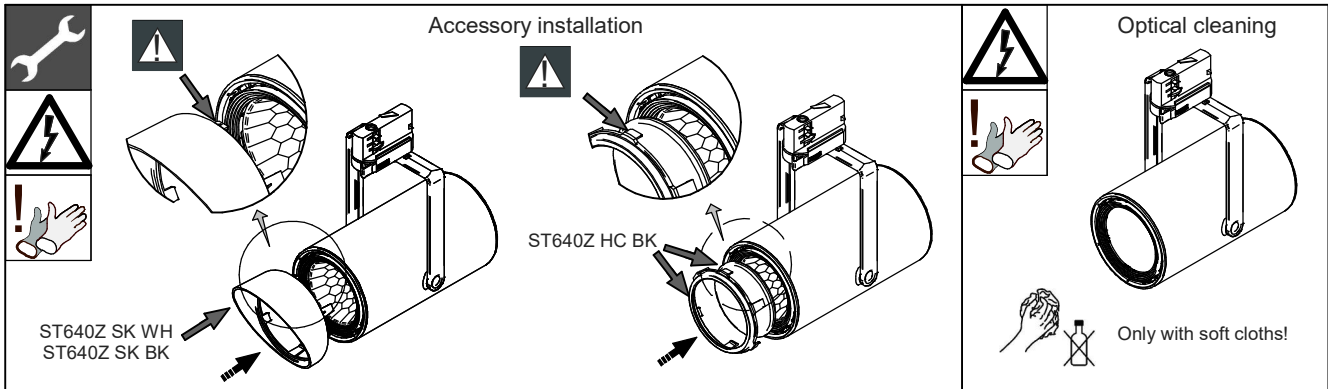

Place IPT label here
IPT címkét ide helyez

355°
120°

Dimensions in mm

ST320T		
Driver Type	PSU	PSD-VLC
A (mm)	182	182
B (mm)	114	114
C (mm)	100	100
D (mm)	126	126
E (mm)	193	213

Inrush current

PSU	$I_{nom.}$ (A)	I_{max} (A)	T_{ref} (us)	Max. no. product on MCB				PSD-VLC	$I_{nom.}$ (A)	I_{max} (A)	T_{ref} (us)	Max. no. product on MCB					
				B-10A	B-16A	C-10A	C-16A					B-10A	B-16A	C-10A	C-16A		
LED17S	827/830/840	0.061	18.0	250	21	34	35	58	827/830/840	0.061	20.4	195	15	24	24	40	
	PW930	0.068	18.0	250	21	34	35	58	PW930	0.068	20.4	195	15	24	24	40	
	CRW	0.087	18.0	250	21	34	35	58	CRW	0.087	20.4	195	15	24	24	40	
	CH	0.061	18.0	250	21	34	35	58	CH	0.061	20.4	195	15	24	24	40	
LED19S	FMT	0.115	18.0	250	18	30	31	51	LED19S	FMT	0.115	24.9	186	17	27	28	45
	ROSE	0.096	18.0	250	21	34	35	58	ROSE	0.096	20.4	195	15	24	24	40	
LED20S	827/830/840	0.094	18.0	250	21	34	35	58	LED20S	827/830/840	0.091	20.4	195	15	24	24	40
	PW930	0.111	6.1	310	21	34	35	58	PW930	0.113	20.4	195	15	24	24	40	
	CRW	0.096	18.0	250	21	34	35	58	CRW	0.096	20.4	195	15	24	24	40	
LED27S	827/830/840	0.104	6.1	310	21	34	35	58	LED27S	827/830/840	0.109	20.4	195	15	24	24	40
	PW930	0.120	18.0	250	21	34	35	58	PW930	0.117	20.4	195	15	24	24	40	
	CRW	0.143	18.0	250	18	30	31	51	CRW	0.143	24.9	186	17	27	28	45	
	CH/FR	0.104	6.1	310	21	34	35	58	CH/FR	0.109	20.4	195	15	24	24	40	
	ROSE	0.135	18.0	250	21	34	35	58	ROSE	0.135	20.4	195	15	24	24	40	
	PC930	0.128	18.0	250	21	34	35	58	PC930	0.126	20.4	195	15	24	24	40	
LED39S	827/830/840	0.137	11.0	306	21	34	35	58	LED39S	827/830/840	0.139	24.9	186	17	27	28	45
	PW930	0.161	18.0	250	18	30	31	51	PW930	0.167	24.9	186	17	27	28	45	
	CH/FR	0.137	11.0	306	21	34	35	58	CH/FR	0.139	24.9	186	17	27	28	45	
	PC930	0.183	18.0	250	18	30	31	51	PC930	0.189	24.9	186	17	27	28	45	
LED49S	827/830/840	0.176	18.0	250	18	30	31	51	LED49S	827/830/840	0.180	24.9	186	17	27	28	45