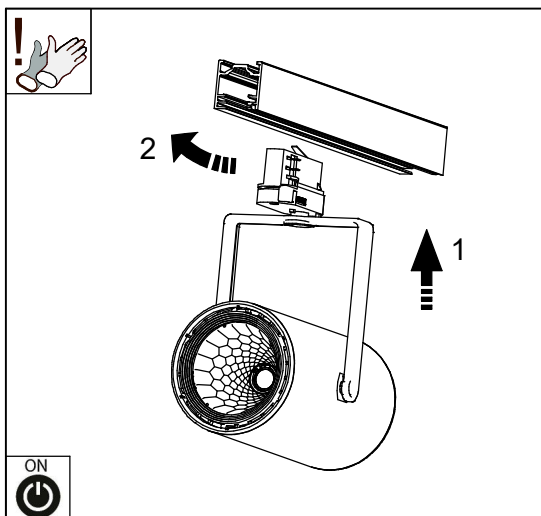

Place IPT label here
IPT címkét ide helyez

355°
120°

Dimensions in mm

ST320T		
Driver Type	PSU	PSD-VLC
A (mm)	182	182
B (mm)	114	114
C (mm)	100	100
D (mm)	126	126
E (mm)	193	213

Inrush current

PSU	$I_{nom.}$ (A)	I_{max} (A)	T_{ref} (us)	Max. no. product on MCB				PSD-VLC	$I_{nom.}$ (A)	I_{max} (A)	T_{ref} (us)	Max. no. product on MCB					
				B-10A	B-16A	C-10A	C-16A					B-10A	B-16A	C-10A	C-16A		
LED17S	827/830/840	0.061	18.0	250	21	34	35	58	827/830/840	0.061	20.4	195	15	24	24	40	
	PW930	0.068	18.0	250	21	34	35	58	PW930	0.068	20.4	195	15	24	24	40	
	CRW	0.087	18.0	250	21	34	35	58	CRW	0.087	20.4	195	15	24	24	40	
	CH	0.061	18.0	250	21	34	35	58	CH	0.061	20.4	195	15	24	24	40	
LED19S	FMT	0.115	18.0	250	18	30	31	51	LED19S	FMT	0.115	24.9	186	17	27	28	45
	ROSE	0.096	18.0	250	21	34	35	58	ROSE	0.096	20.4	195	15	24	24	40	
LED20S	827/830/840	0.094	18.0	250	21	34	35	58	LED20S	827/830/840	0.091	20.4	195	15	24	24	40
	PW930	0.111	6.1	310	21	34	35	58	PW930	0.113	20.4	195	15	24	24	40	
	CRW	0.096	18.0	250	21	34	35	58	CRW	0.096	20.4	195	15	24	24	40	
LED27S	827/830/840	0.104	6.1	310	21	34	35	58	LED27S	827/830/840	0.109	20.4	195	15	24	24	40
	PW930	0.120	18.0	250	21	34	35	58	PW930	0.117	20.4	195	15	24	24	40	
	CRW	0.143	18.0	250	18	30	31	51	CRW	0.143	24.9	186	17	27	28	45	
	CH/FR	0.104	6.1	310	21	34	35	58	CH/FR	0.109	20.4	195	15	24	24	40	
	ROSE	0.135	18.0	250	21	34	35	58	ROSE	0.135	20.4	195	15	24	24	40	
	PC930	0.128	18.0	250	21	34	35	58	PC930	0.126	20.4	195	15	24	24	40	
LED39S	827/830/840	0.137	11.0	306	21	34	35	58	LED39S	827/830/840	0.139	24.9	186	17	27	28	45
	PW930	0.161	18.0	250	18	30	31	51	PW930	0.167	24.9	186	17	27	28	45	
	CH/FR	0.137	11.0	306	21	34	35	58	CH/FR	0.139	24.9	186	17	27	28	45	
	PC930	0.183	18.0	250	18	30	31	51	PC930	0.189	24.9	186	17	27	28	45	
LED49S	827/830/840	0.176	18.0	250	18	30	31	51	LED49S	827/830/840	0.180	24.9	186	17	27	28	45