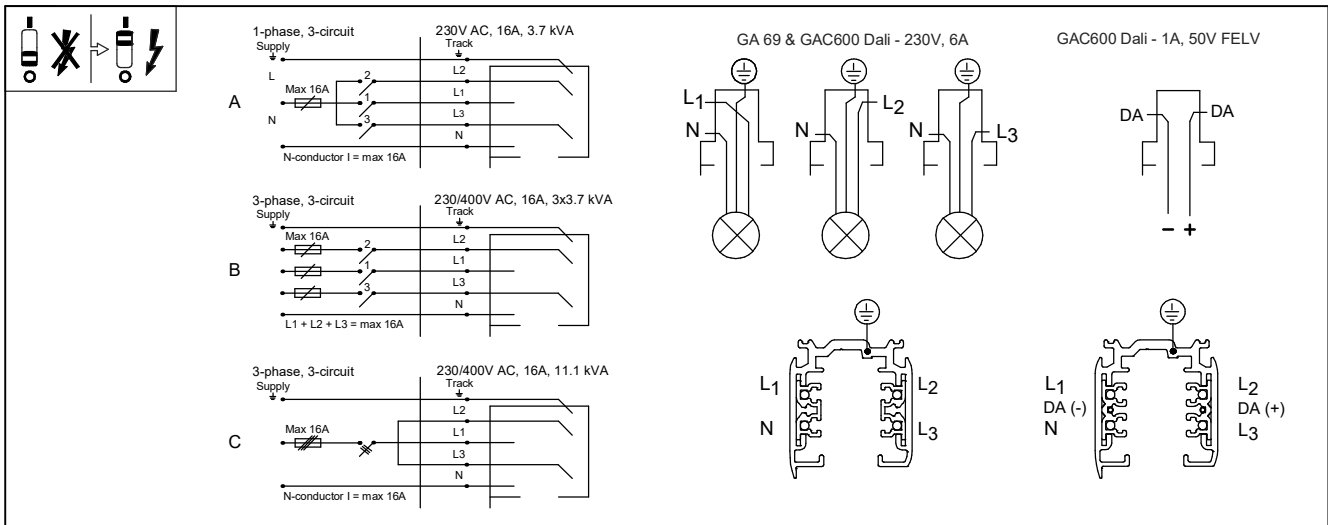

Place IPT label here
IPT címkét ide helyez

355°
120°

Dimensions in mm

ST320T		
Driver Type	PSU	PSD-VLC
A (mm)	182	182
B (mm)	114	114
C (mm)	100	100
D (mm)	126	126
E (mm)	193	213

Inrush current

PSU	$I_{nom.}$ (A)	I_{max} (A)	T_{ref} (us)	Max. no. product on MCB				PSD-VLC	$I_{nom.}$ (A)	I_{max} (A)	T_{ref} (us)	Max. no. product on MCB					
				B-10A	B-16A	C-10A	C-16A					B-10A	B-16A	C-10A	C-16A		
LED17S	827/830/840	0.061	18.0	250	21	34	35	58	827/830/840	0.061	20.4	195	15	24	24	40	
	PW930	0.068	18.0	250	21	34	35	58	PW930	0.068	20.4	195	15	24	24	40	
	CRW	0.087	18.0	250	21	34	35	58	CRW	0.087	20.4	195	15	24	24	40	
	CH	0.061	18.0	250	21	34	35	58	CH	0.061	20.4	195	15	24	24	40	
LED19S	FMT	0.115	18.0	250	18	30	31	51	LED19S	FMT	0.115	24.9	186	17	27	28	45
	ROSE	0.096	18.0	250	21	34	35	58	ROSE	0.096	20.4	195	15	24	24	40	
LED20S	827/830/840	0.094	18.0	250	21	34	35	58	LED20S	827/830/840	0.091	20.4	195	15	24	24	40
	PW930	0.111	6.1	310	21	34	35	58	PW930	0.113	20.4	195	15	24	24	40	
	CRW	0.096	18.0	250	21	34	35	58	CRW	0.096	20.4	195	15	24	24	40	
LED27S	827/830/840	0.104	6.1	310	21	34	35	58	LED27S	827/830/840	0.109	20.4	195	15	24	24	40
	PW930	0.120	18.0	250	21	34	35	58	PW930	0.117	20.4	195	15	24	24	40	
	CRW	0.143	18.0	250	18	30	31	51	CRW	0.143	24.9	186	17	27	28	45	
	CH/FR	0.104	6.1	310	21	34	35	58	CH/FR	0.109	20.4	195	15	24	24	40	
	ROSE	0.135	18.0	250	21	34	35	58	ROSE	0.135	20.4	195	15	24	24	40	
	PC930	0.128	18.0	250	21	34	35	58	PC930	0.126	20.4	195	15	24	24	40	
LED39S	827/830/840	0.137	11.0	306	21	34	35	58	LED39S	827/830/840	0.139	24.9	186	17	27	28	45
	PW930	0.161	18.0	250	18	30	31	51	PW930	0.167	24.9	186	17	27	28	45	
	CH/FR	0.137	11.0	306	21	34	35	58	CH/FR	0.139	24.9	186	17	27	28	45	
	PC930	0.183	18.0	250	18	30	31	51	PC930	0.189	24.9	186	17	27	28	45	
LED49S	827/830/840	0.176	18.0	250	18	30	31	51	LED49S	827/830/840	0.180	24.9	186	17	27	28	45