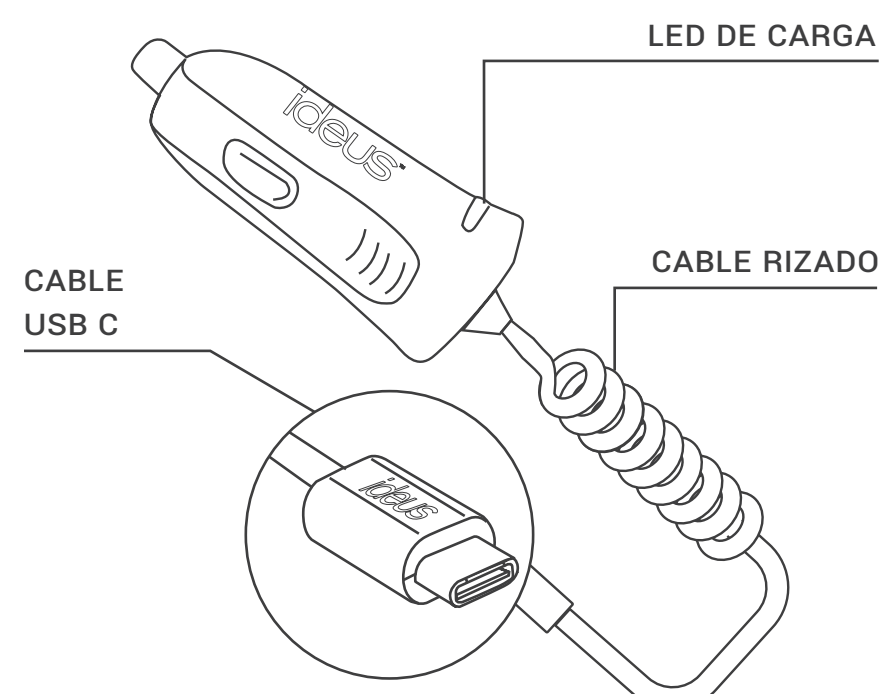

unidades por caja	dimensiones	peso total
Pack individual	1	70x210x30 mm	64 g
Caja inner	5	72 x 220 x 156 mm	345 g
Caja master	50	74 x 427 x 786 mm	3.7 kg