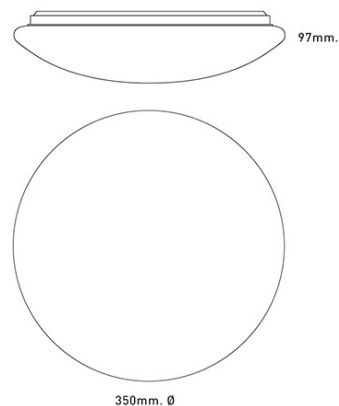

DIMENSIONES / MEASURES

Peso / Weight: 0,5 Kg.

Alto / Height: 97 mm.

Diámetro / Diameter: ø 350 mm.

ACCESORIOS / ACCESSORIES

Clase energetica:

GARANTÍA / GUARANTEE: 2 años observando las condiciones de venta de nuestro Catálogo General / 2 years watching to the conditions of sales of our General Catalog.