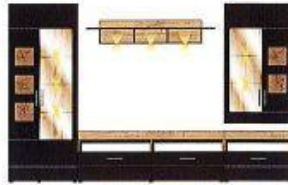

WG: 200

SONATE Standard

Sets

10 J8 2S 80

TV-Wohnlösung
inkl. LED-Beleuchtung
best. aus Typen - 01/11/30/31/40
ca. 330 / 208 / 52