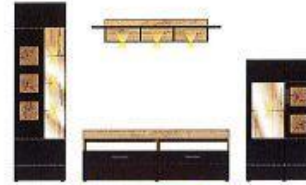

WG: 000

NASHVILLE Typenprogramm

Typen

			
Art.-Nr.	10 J5 2W 01	10 J5 2W 06	10 J5 2W 20
Beschreibung	Vitrine 1 Holztür 1 Glas-/Holztür inkl. LED-Beleuchtung	Highboard 2 Schubkästen 2 Holztüren	Sideboard 4 Holztüren 1 Schubkasten mit Doppelzarge
Breite / Höhe / Tiefe (cm)	ca. 73 / 195 / 38	ca. 93 / 122 / 38	ca. 183 / 86 / 44
			
Art.-Nr.	10 J5 2W 32	10 J5 2W 40	10 J5 2W 41
Beschreibung	TV-Unterteil 2 Holztüren 2 offene Fächer 1 Schubkasten	Wandbord 1 Boden	Wandregal 3 Böden 1 Lichtpaneel inkl. LED-Beleuchtung
Breite / Höhe / Tiefe (cm)	ca. 203 / 61 / 44	ca. 157 / 20 / 22	ca. 87 / 95 / 22
			
Art.-Nr.		20 J5 2W 02	20 J5 2W 03
Beschreibung		Couchtisch 2 Schubkästen 1 offenes Fach	Bank inkl. 2 Sitzkissen Stoff Lederoptik Stahlgrau
Breite / Höhe / Tiefe (cm)		ca. 80 / 40 / 80	ca. 130 / 49 / 40

WG: 200

SONATE Standard

Sets

10 J8 2S 80

TV-Wohnlösung
inkl. LED-Beleuchtung
best. aus Typen - 01/11/30/31/40
ca. 330 / 208 / 52

10 J8 2S 81

TV-Wohnlösung
inkl. LED-Beleuchtung
best. aus Typen - 02/06/31/40
ca. 340 / 208 / 52

Vitrine
1 Holztür
1 Glas-/Holztür
inkl. LED-Beleuchtung

Art.-Nr.

Beschreibung

Breite / Höhe / Tiefe (cm)

ca. 80 / 208 / 37

10 J8 2S 21

Sideboard
2 Glas-/Holztüren
4 Schubkästen
inkl. LED-Beleuchtung

ca. 170 / 93 / 40