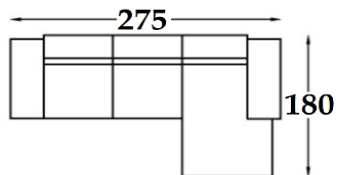

Porto

2 PLACES (CANAPE ELECTRIQUE)

Cat B

Cat C

Cat D

Vol. m³

Peso kg

Nr. Colli

€ 559

€ 588

€ 646

2.50

130

3

Sento

2 PLACES	Cat B	Cat C	Cat D	Vol. m ³	Peso kg	Nr. Colli
	€ 338	€ 356	€ 391	1.10	70	2
SENTO II	Cat B	Cat C	Cat D	Vol. m ³	Peso kg	Nr. Colli
	€ 503	€ 529	€ 582	2.20	100	4
SENTO III	Cat B	Cat C	Cat D	Vol. m ³	Peso kg	Nr. Colli
	€ 637	€ 668	€ 736	2.80	130	5