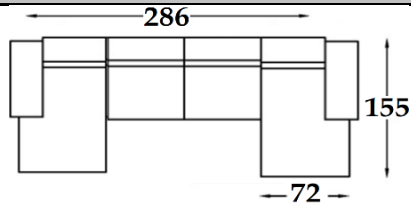

CRET II XL

Cat B

Cat C

Cat D

Vol. m³

Peso kg

Nr. Colli

€ 390