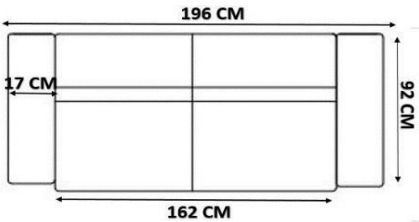

Pari

2 PLACES

Cat B

Cat C

Cat D

Vol. m³

Peso kg

Nr. Colli

€ 418

€ 440

€ 480

1.55

90

3

PARI II

Cat B

Cat C

Cat D

Vol. m³

Peso kg

Nr. Colli