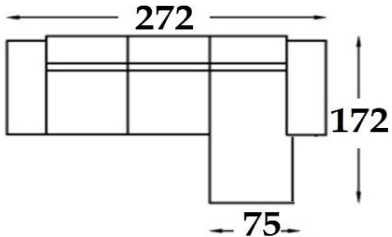

PARI II

Cat B

Cat C

Cat D

Vol. m³

Peso kg

Nr. Colli

€ 579