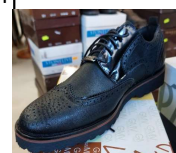

MARCHIO	DESCRIZIONE	QUANTITA	IMMAGINE
ALESSANDRO FERRARI	allacciato abr. bordeaux fondo gomma	3	
AZZURRA	modello clark cam. nero fondo gomma	1	
BORGHESE	inglesina cam. nero fondo gomma	10	
BORGHESE	allacciato abr. bordeaux fondo gomma	4	
BORGHESE	modello clark cam. taupe	3	
BORGHESE	modello clark cam. ghiaccio fondo gomma	1	
BORGHESE	allacciato abr. grigio fondo gomma	1	
BORGHESE	allacciato abr. nero fondo gomma	1	

GETSON

allacciato pelle marrone fondo gomma

3

GIAN MARCO VENTURI

mocassino nappa t.moro fondo gomma

4

GIAN MARCO VENTURI

allacciato nappa nero fondo gomma

1

GIAN MARCO VENTURI

allacciato nappa nero fondo gomma

8

GIANFRANCO RIVA	stivaletto elastico crosta t.moro fondo gomma	3	
HASTON	mocassino pelle brandy fondo gomma	3	
HASTON	allacciato cam. tortora fondo gomma	5	
HASTON	allacciato pelle marrone fondo gomma	3	
HOLT SHOES	allacciato vit. nero/bianco fondo gomma	9	
ITALIAN SHOES NC	allacciato cam/tessuto ghiaccio fondo gomma	1	
MADE IN ITALY	allacciato pelle cuoio fondo gomma	2	
MELYERRY SHOES	allacciato cam. t.moro fondo gomma	1	
MONBIANCO	allacciato cam. blu fondo gomma	1	